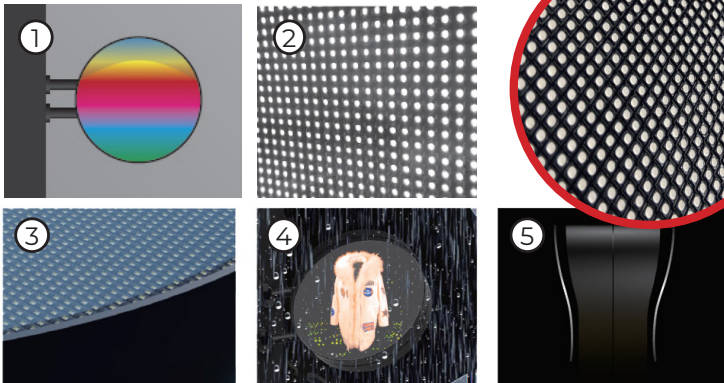

## Helppo koota

Kirjaimet kiinnitetään toisiinsa magneettien avulla. Kun ne on kiinnitetty, video jatkuu koko alueella.

# Kaksipuolinen LED-lippukyltti

**Anna viestin virrata animaatioiden,  
tekstien tai videoiden avulla.**

Tämä LED-lippukyltti takaa näkyvyyden ja asiakkaiden huomion. Kylttiä voidaan ohjata paikallisesti ilmaisen Android- tai iPhone-sovelluksen avulla. Tuotteesta on myös internet-versio, jotta 5-, 10- tai 100-näyttöä voidaan ohjata keskitetysti tietokoneen kautta mistä tahansa lokaatiosta.

## **Näkyvyyttä molemmilta puolilta**

Animoitu lippukyltti tuo 6-8 kertaa enemmän huomiota kuin perinteinen lippukyltti. Monissa liikkeissä kyltit on ripustettu suoraan julkisivuun tai käytössä voi olla perinteinen, riippuva kyltti. Tämän uudenlaisen näytön avulla kiinnität katseen jo kaukaa.